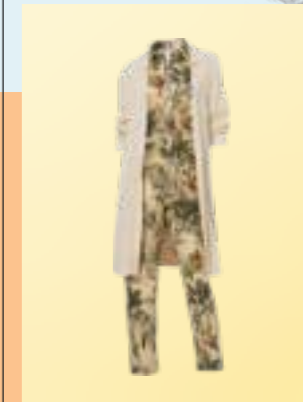

STRICKMANTEL 2212-12507
BLUSENTOP 2212-35807
HOSE 2212-38806