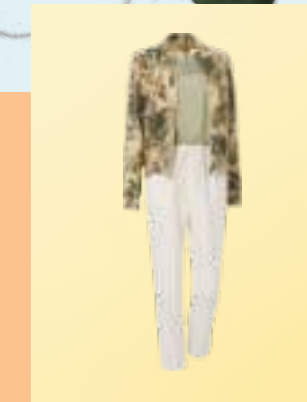

BLOUSON 2212-32805
JERSEY-TOP 2212-23700
LOUNGEWEAR HOSE 2212-28710